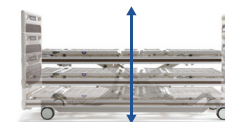

垂直ハイローで病室を有効活用! ～4床室編～

従来のベッドの場合

ベッドサイズ：2170mm×985mm

SX/AXシリーズの場合

ベッドサイズ：2100mm×920mm

【従来のベッドの昇降】

従来のベッドは頭側・脚側にスイングしながら昇降していました。

車いす・歩行器で移動する際に、接触による事故など危険がありました。
ベッド搬送に時間がかかっていました。

【ベッド搬送時】

【垂直ハイローの昇降】

SX/AXシリーズはベッドが垂直に昇降します。

ゆとりのある通路スペースを確保できます。
ベッド搬送作業が快適です。

【ベッド搬送時】