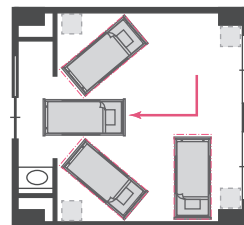

垂直ハイローで病室を有効活用! ～4床室編～

従来のベッドの場合

ベッドサイズ：2170mm×985mm

SX/AXシリーズの場合

ベッドサイズ：2100mm×920mm

【従来のベッドの昇降】

従来のベッドは頭側・脚側にスイングしながら昇降していました。

車いす・歩行器で移動する際に、接触による事故など危険がありました。
ベッド搬送に時間がかかっていました。

【ベッド搬送時】

【垂直ハイローの昇降】

SX/AXシリーズはベッドが垂直に昇降します。

ゆとりのある通路スペースを確保できます。
ベッド搬送作業が快適です。

【ベッド搬送時】