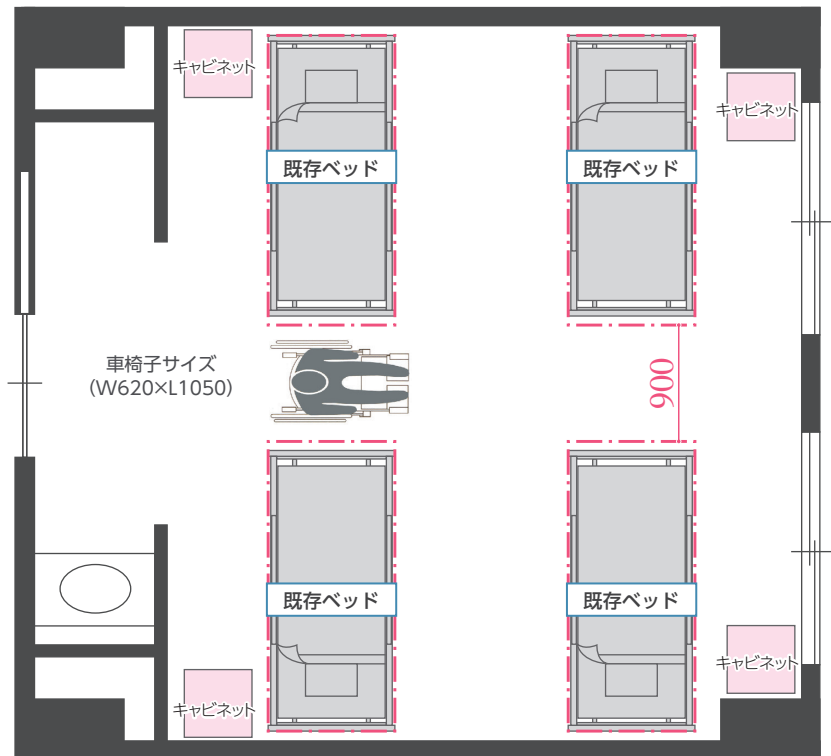

垂直ハイローで病室を有効活用! ～4床室編～

従来のベッドの場合

ベッドサイズ：2170mm×985mm

SX/AXシリーズの場合

ベッドサイズ：2100mm×920mm

【従来のベッドの昇降】

従来のベッドは頭側・脚側にスイングしながら昇降していました。

車いす・歩行器で移動する際に、接触による事故など危険がありました。
ベッド搬送に時間がかかっていました。

【ベッド搬送時】

【垂直ハイローの昇降】

SX/AXシリーズはベッドが垂直に昇降します。

ゆとりのある通路スペースを確保できます。
ベッド搬送作業が快適です。

【ベッド搬送時】