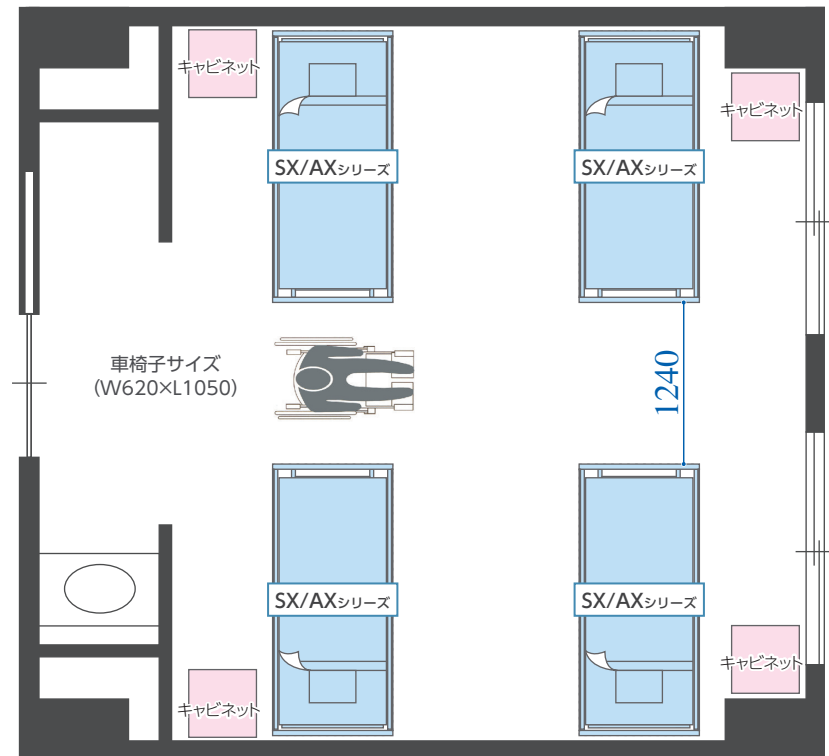

垂直ハイローで病室を有効活用! ～4床室編～

従来のベッドの場合

ベッドサイズ：2170mm×985mm

SX/AXシリーズの場合

ベッドサイズ：2100mm×920mm

【従来のベッドの昇降】

従来のベッドは頭側・脚側にスイングしながら昇降していました。

車いす・歩行器で移動する際に、接触による事故など危険がありました。
ベッド搬送に時間がかかっていました。

【ベッド搬送時】

【垂直ハイローの昇降】

SX/AXシリーズはベッドが垂直に昇降します。

ゆとりのある通路スペースを確保できます。
ベッド搬送作業が快適です。

【ベッド搬送時】